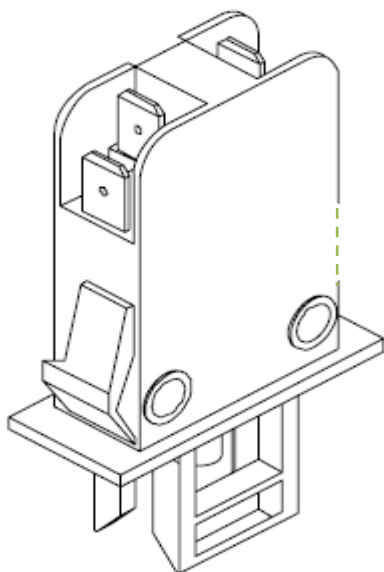

Machine	Explode	Code	Description
L490 - Buffalo Fryer - 5Ltr 2.8kW	1		Lid Knob
L490 - Buffalo Fryer - 5Ltr 2.8kW	2		Lid
L490 - Buffalo Fryer - 5Ltr 2.8kW	3	AB218	Basket
L490 - Buffalo Fryer - 5Ltr 2.8kW	4	N117	Thermal Cut-Out
L490 - Buffalo Fryer - 5Ltr 2.8kW	5		Breaker
L490 - Buffalo Fryer - 5Ltr 2.8kW	6		Left Panel
L490 - Buffalo Fryer - 5Ltr 2.8kW	7		Bar
L490 - Buffalo Fryer - 5Ltr 2.8kW	8		Panel
L490 - Buffalo Fryer - 5Ltr 2.8kW	9	N119	Element
L490 - Buffalo Fryer - 5Ltr 2.8kW	10	N122	Element Cover
L490 - Buffalo Fryer - 5Ltr 2.8kW	11		Temperature Sensor Clip
L490 - Buffalo Fryer - 5Ltr 2.8kW	12	N120	Drip Tray
L490 - Buffalo Fryer - 5Ltr 2.8kW	13		Seal
L490 - Buffalo Fryer - 5Ltr 2.8kW	14		Body
L490 - Buffalo Fryer - 5Ltr 2.8kW	15	N152	Foot
L490 - Buffalo Fryer - 5Ltr 2.8kW	16		Right Panel
L490 - Buffalo Fryer - 5Ltr 2.8kW	17		Plug
L490 - Buffalo Fryer - 5Ltr 2.8kW	18		Back Panel
L490 - Buffalo Fryer - 5Ltr 2.8kW	19	N116	Thermostat
L490 - Buffalo Fryer - 5Ltr 2.8kW	20	AE837	Timer
L490 - Buffalo Fryer - 5Ltr 2.8kW	21	N124	Dial
L490 - Buffalo Fryer - 5Ltr 2.8kW	22	AA031	Indicator Light